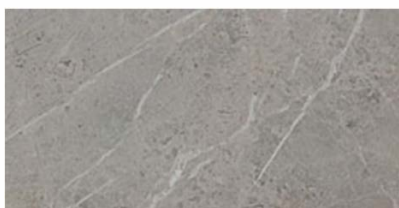

MARVEL PRO SERIES

Cremo Delicato 18''x36'' *

Grey Fleury 18''x36'' *

Noir St. Laurent 18''x36'' *

Statuario Select 18''x36'' *

Travertino Alabastrino 18''x36'' *

Travertino Silver 18''x36'' *

Cremo Delicato 12''x24'' *

Grey Fleury 12''x24'' *

Noir St. Laurent 12''x24'' *

Statuario Select 12''x24'' *

Travertino Alabastrino 12''x24'' *

Travertino Silver 12''x24'' *

Cremo Delicato 24''x24'' *

Grey Fleury 24''x24'' *

Noir St. Laurent 24''x24'' *

Cremo Delicato Lappato 48x95''

Statuario Select 24''x24'' *

Travertino Alabastrino 24''x24'' *

Statuario Select Lappato 48x95''

* Available in Matte and Lappato

Tile exceeding 18'' in length are not recommended for installation in more than a 1/3 offset pattern